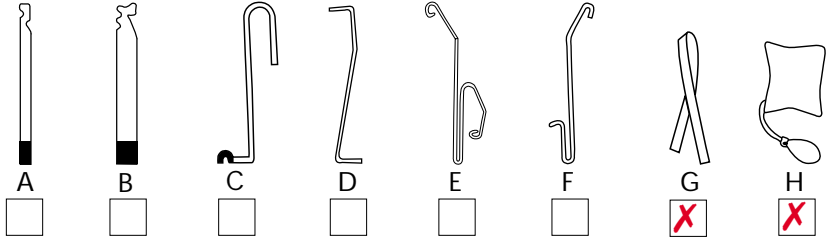

Mærke: **FIAT**

Årgang: **1998**

Model: **MAVEA**

Låsetype: **Centrallås**

Bemærkninger: