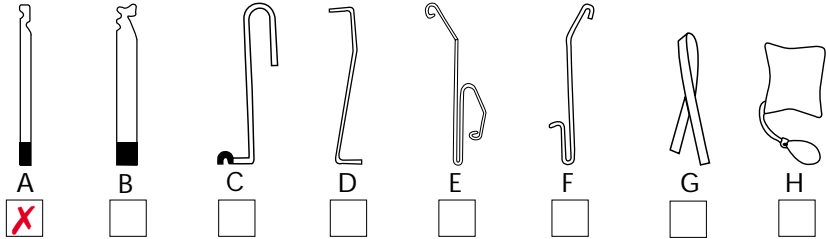

Mærke: **FORD**

Årgang: **00**

Model: **GALAXY**

Låsetype: **Centrallås
+ Elruder**

Bemærkninger:

- 1. El-kontakt i venstredør til centrallås er svær at åbne, men med A kan man åbne el-sideruder med kontakt ved siden af døråbner